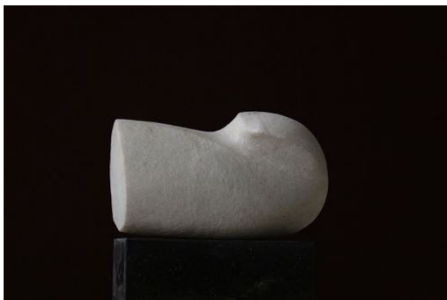

stück III

2018, Basalt
Länge 33 cm

600,-

stele VIII
2018, Basalt
Höhe 37 cm

1200,-

eckstück

2015, petit granit
Höhe 30 cm

800,-

komposition

2018, petit granit
Höhe 30 cm

1200,-

interface I

2008, Marmor
Höhe 25 cm

1800,-

mittelstück

2007, Marmor
Höhe 15 cm

850,-

stele IV

2016, Stahl, geschmiedet
Höhe 19 cm

400,-